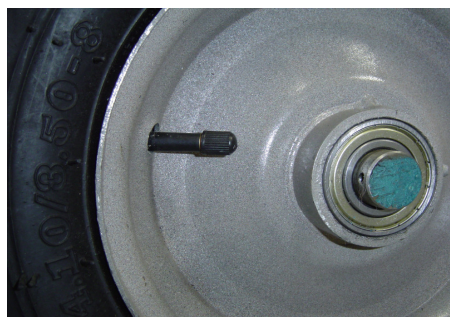

CARRINHO PORTA PALETE **Modelo - CS400**

Detalhe da Pedaleira para alavanca

Detalhe dos garfos com 2" x 1/2" x 0.35m

Rodas com pneus 350x8
Ferragens em chapa com 2 mm de espessura
Rolamentos Blindados sobre eixos maciços