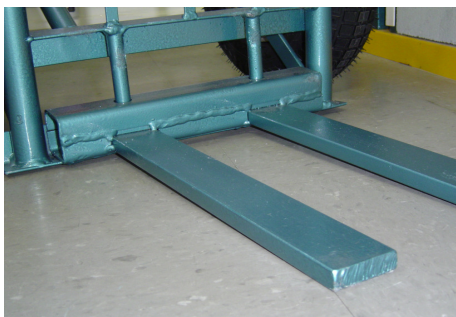

CARRINHO PORTA PALETE **Modelo - CS400**

Detalhe da Pedaleira para alavanca

Detalhe dos garfos com 2" x 1/2" x 0.35m

Rodas com pneus 350x8
Ferragens em chapa com 2 mm de espessura
Rolamentos Blindados sobre eixos maciços